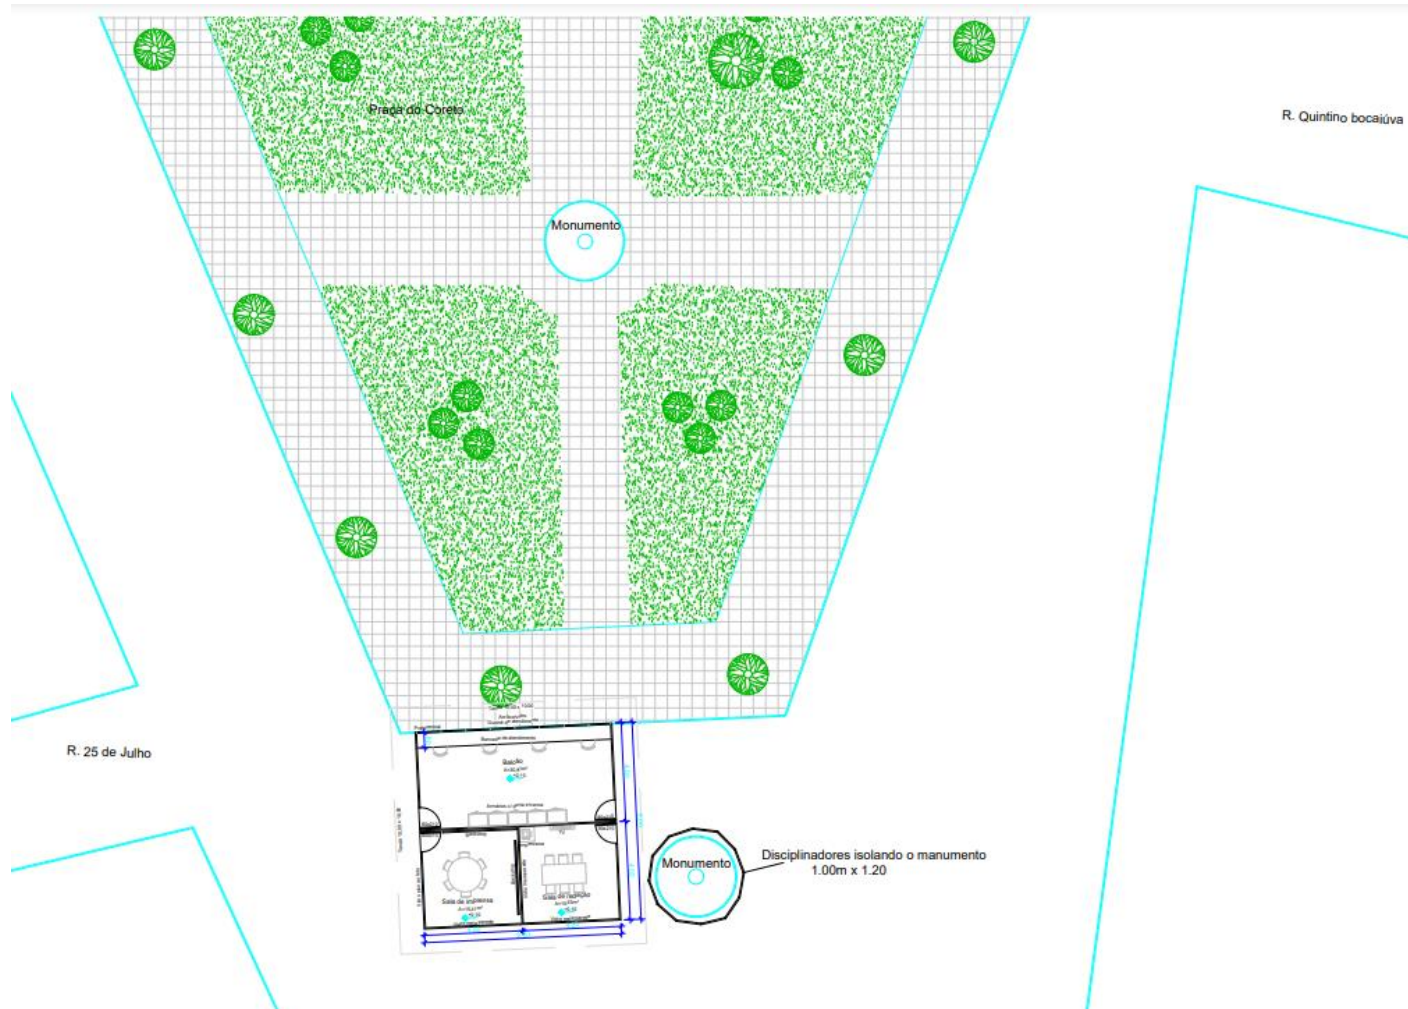

ANEXO I – B – PLANTAS, MAPAS E LAYOUT DOS ESPAÇOS DO EVENTO

Apresentamos abaixo as referências dos espaços projetados para receberem as estruturas provisórias, mobiliários e equipamentos que atenderão às demandas de atividades da programação do 25º Festival Internacional de Cinema e Vídeo Ambiental – FICA 2024 na cidade de Goiás entre 11 e 16 de junho de 2024. Todas imagens e layouts apresentados são ilustrativas e poderão sofrer ajustes conforme demandas técnicas indicadas pela Organização do Evento.

1) CINE TEATRO SÃO JOAQUIM

2) CENTRO DE MEMÓRIA E CULTURA DO PODER JUDICIÁRIO

3) PÁTIO DO PALÁCIO CONDE DOS ARCOS

4) PÁTIO DO SANTUÁRIO NOSSA SENHORA DO ROSÁRIO

5) FEIRAS GASTRONÔMICA E DE ARTESANATO - PRAÇA DO MERCADO MUNICIPAL (INDICADO COMO “PRAÇA DE ALIMENTAÇÃO”)

6) SALA DE IMPRENSA E CREDENCIAMENTO – PRAÇA DO CORETO

7) PALCO GRANDE PORTE – PRAÇA DE EVENTOS

8) PALCO MÉDIO PORTE – MERCADO MUNICIPAL (INDICADO COMO “PALCO” E “HOUSE MIX”)

9) PALCO PEQUENO PORTE – PRAÇA DO CORETO

10) ESPAÇO FICA COMPARTILHADO E TENDA MULTIÉTNICA – PRAÇA DO CHAFARIZ