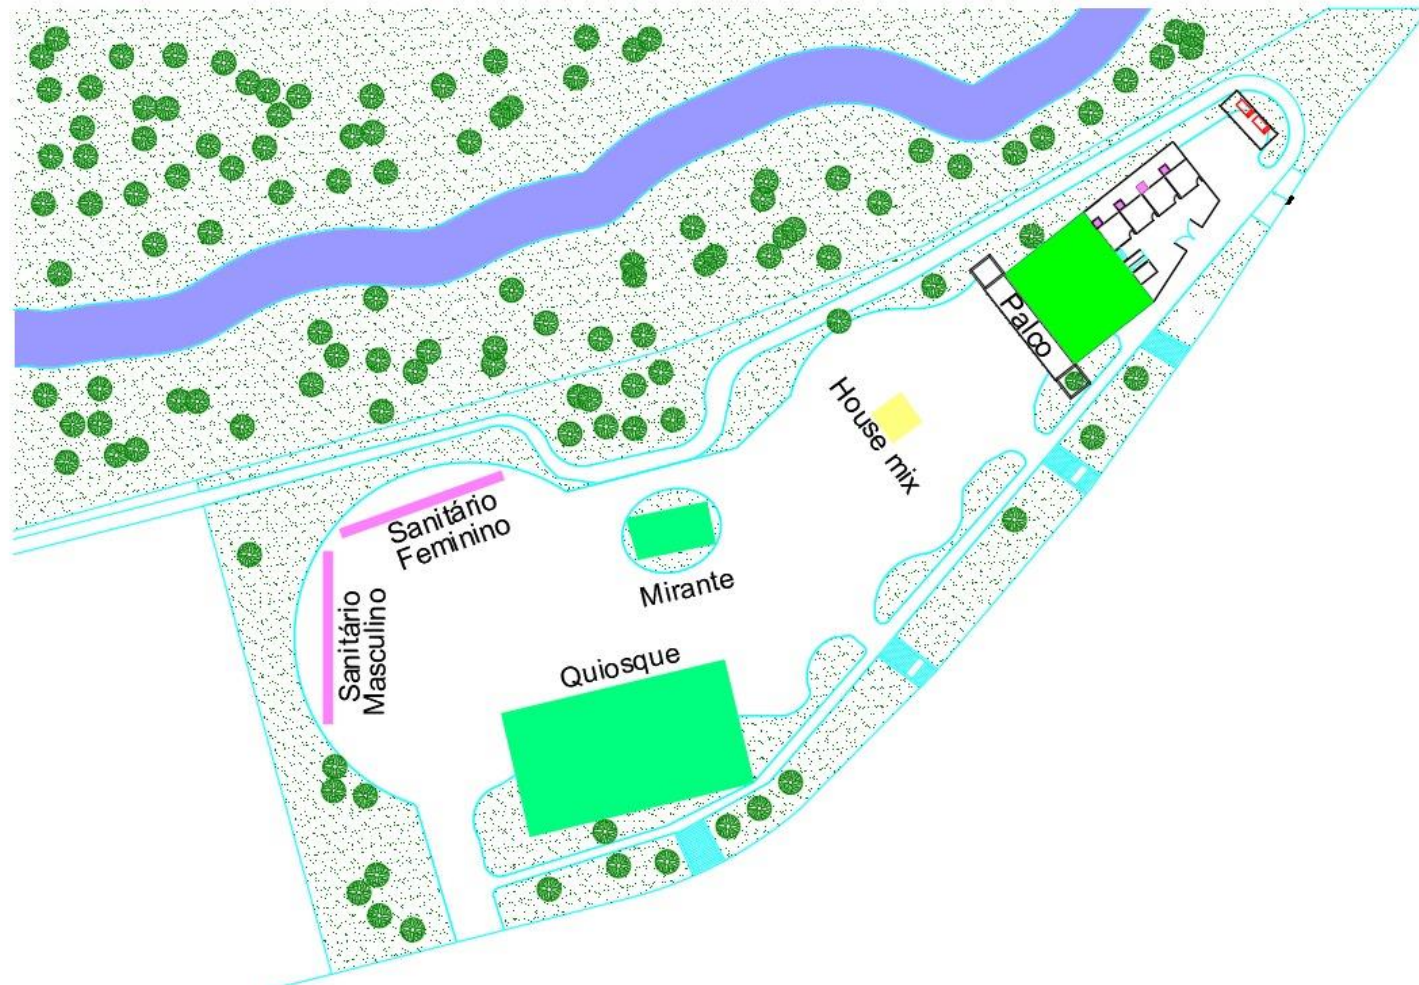

ANEXO I – B – PLANTAS, MAPAS E LAYOUT DOS ESPAÇOS DO EVENTO

Apresentamos abaixo as referências dos espaços projetados para receberem as estruturas provisórias, mobiliários e equipamentos que atenderão às demandas de atividades da programação do 25º Festival Internacional de Cinema e Vídeo Ambiental – FICA 2024 na cidade de Goiás entre 11 e 16 de junho de 2024. Todas imagens e layouts apresentados são ilustrativas e poderão sofrer ajustes conforme demandas técnicas indicadas pela Organização do Evento.

1) CINE TEATRO SÃO JOAQUIM

2) CENTRO DE MEMÓRIA E CULTURA DO PODER JUDICIÁRIO

3) PÁTIO DO PALÁCIO CONDE DOS ARCOS

4) PÁTIO DO SANTUÁRIO NOSSA SENHORA DO ROSÁRIO

5) FEIRAS GASTRONÔMICA E DE ARTESANATO - PRAÇA DO MERCADO MUNICIPAL (INDICADO COMO “PRAÇA DE ALIMENTAÇÃO”)

6) SALA DE IMPRENSA E CREDENCIAMENTO – PRAÇA DO CORETO

7) PALCO GRANDE PORTE – PRAÇA DE EVENTOS

8) PALCO MÉDIO PORTE – MERCADO MUNICIPAL (INDICADO COMO “PALCO” E “HOUSE MIX”)

9) PALCO PEQUENO PORTE – PRAÇA DO CORETO

10) ESPAÇO FICA COMPARTILHADO E TENDA MULTIÉTNICA – PRAÇA DO CHAFARIZ