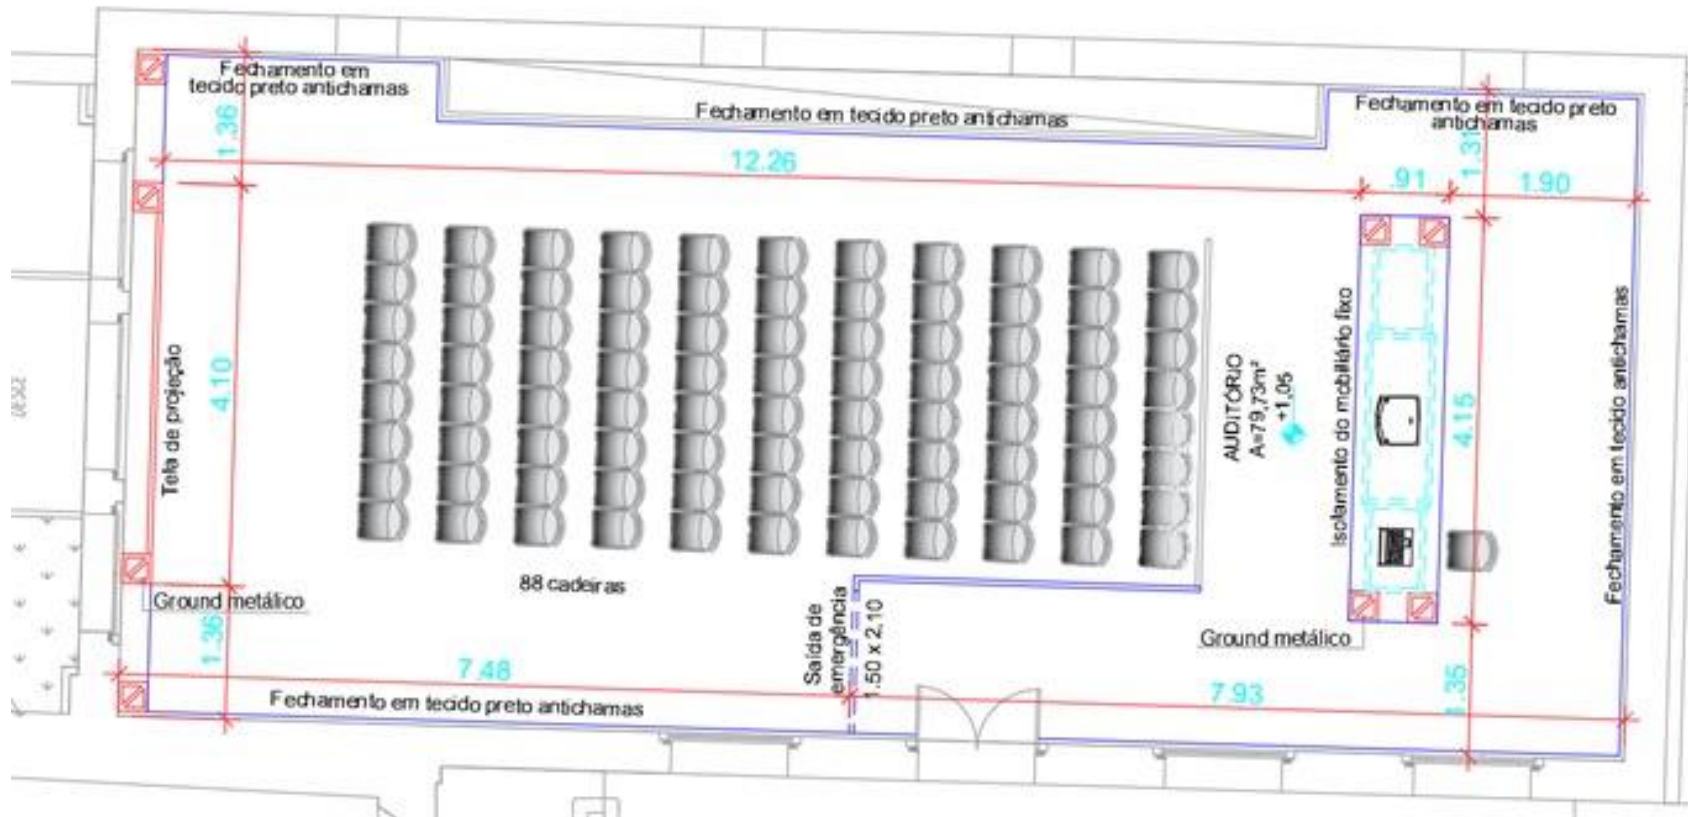

ANEXO I – B – PLANTAS, MAPAS E LAYOUT DOS ESPAÇOS DO EVENTO

Apresentamos abaixo as referências dos espaços projetados para receberem as estruturas provisórias, mobiliários e equipamentos que atenderão às demandas de atividades da programação do 25º Festival Internacional de Cinema e Vídeo Ambiental – FICA 2024 na cidade de Goiás entre 11 e 16 de junho de 2024. Todas imagens e layouts apresentados são ilustrativas e poderão sofrer ajustes conforme demandas técnicas indicadas pela Organização do Evento.

1) CINE TEATRO SÃO JOAQUIM

2) CENTRO DE MEMÓRIA E CULTURA DO PODER JUDICIÁRIO

3) PÁTIO DO PALÁCIO CONDE DOS ARCOS

4) PÁTIO DO SANTUÁRIO NOSSA SENHORA DO ROSÁRIO

5) FEIRAS GASTRONÔMICA E DE ARTESANATO - PRAÇA DO MERCADO MUNICIPAL (INDICADO COMO “PRAÇA DE ALIMENTAÇÃO”)

6) SALA DE IMPRENSA E CREDENCIAMENTO – PRAÇA DO CORETO

7) PALCO GRANDE PORTE – PRAÇA DE EVENTOS

8) PALCO MÉDIO PORTE – MERCADO MUNICIPAL (INDICADO COMO “PALCO” E “HOUSE MIX”)

9) PALCO PEQUENO PORTE – PRAÇA DO CORETO

10) ESPAÇO FICA COMPARTILHADO E TENDA MULTIÉTNICA – PRAÇA DO CHAFARIZ