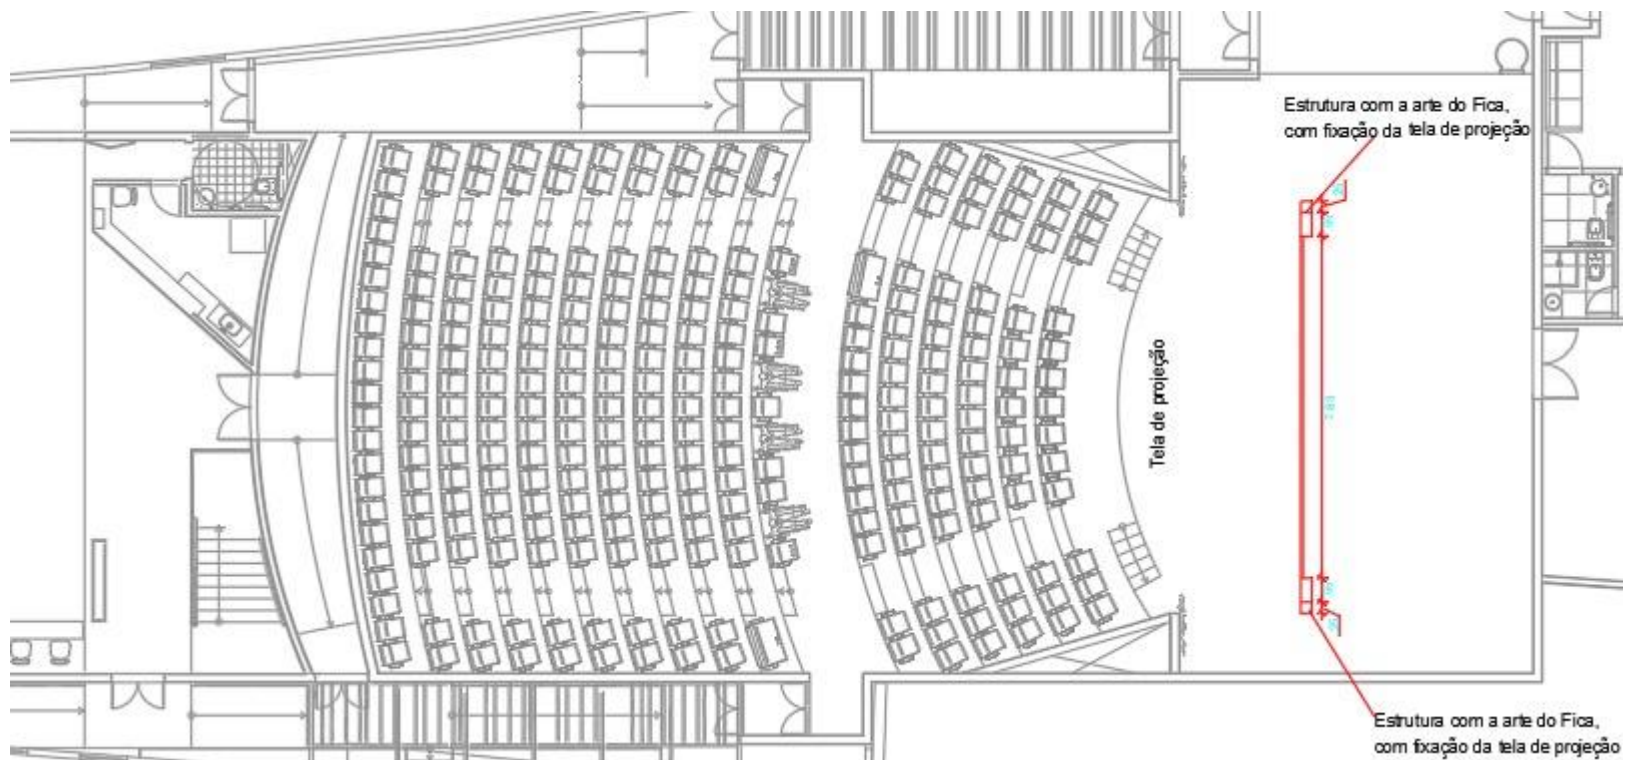

ANEXO I – B – PLANTAS, MAPAS E LAYOUT DOS ESPAÇOS DO EVENTO

Apresentamos abaixo as referências dos espaços projetados para receberem as estruturas provisórias, mobiliários e equipamentos que atenderão às demandas de atividades da programação do 25º Festival Internacional de Cinema e Vídeo Ambiental – FICA 2024 na cidade de Goiás entre 11 e 16 de junho de 2024. Todas imagens e layouts apresentados são ilustrativas e poderão sofrer ajustes conforme demandas técnicas indicadas pela Organização do Evento.

1) CINE TEATRO SÃO JOAQUIM