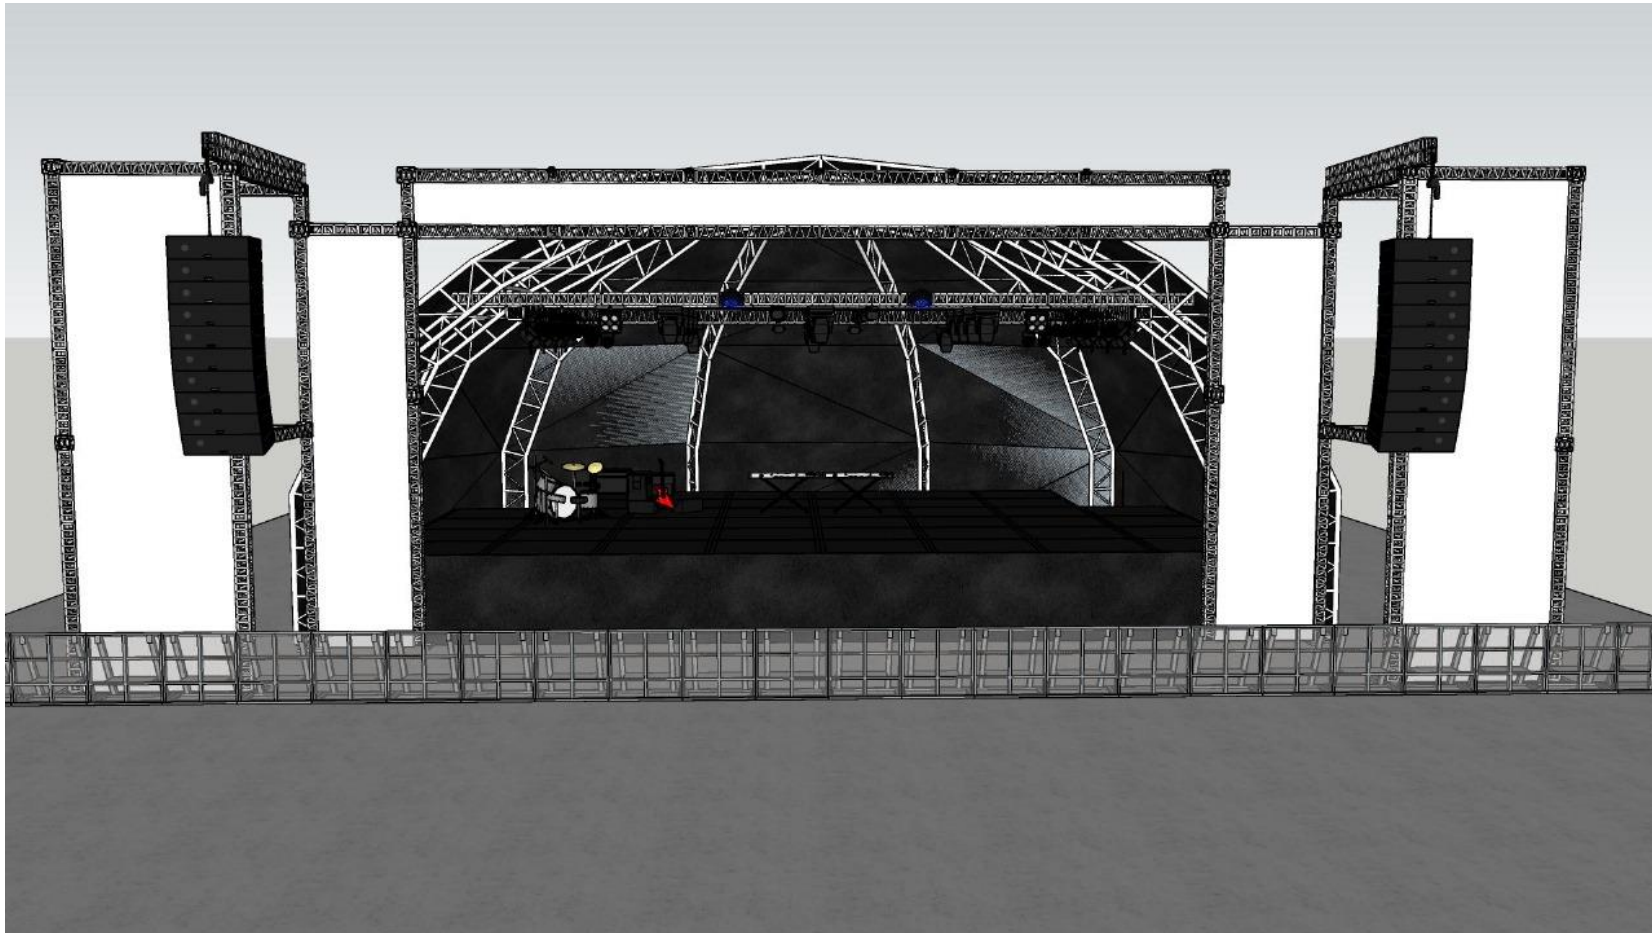

ANEXO I – B – PLANTAS, MAPAS E LAYOUT DOS ESPAÇOS DO EVENTO

Apresentamos abaixo as referências dos espaços projetados para receberem as estruturas provisórias, mobiliários e equipamentos que atenderão às demandas de atividades da programação do 25º Festival Internacional de Cinema e Vídeo Ambiental – FICA 2024 na cidade de Goiás entre 11 e 16 de junho de 2024. Todas imagens e layouts apresentados são ilustrativas e poderão sofrer ajustes conforme demandas técnicas indicadas pela Organização do Evento.

1) CINE TEATRO SÃO JOAQUIM

2) CENTRO DE MEMÓRIA E CULTURA DO PODER JUDICIÁRIO

3) PÁTIO DO PALÁCIO CONDE DOS ARCOS

4) PÁTIO DO SANTUÁRIO NOSSA SENHORA DO ROSÁRIO

5) FEIRAS GASTRONÔMICA E DE ARTESANATO - PRAÇA DO MERCADO MUNICIPAL (INDICADO COMO “PRAÇA DE ALIMENTAÇÃO”)

6) SALA DE IMPRENSA E CREDENCIAMENTO – PRAÇA DO CORETO

7) PALCO GRANDE PORTE – PRAÇA DE EVENTOS

8) PALCO MÉDIO PORTE – MERCADO MUNICIPAL (INDICADO COMO “PALCO” E “HOUSE MIX”)

9) PALCO PEQUENO PORTE – PRAÇA DO CORETO

10) ESPAÇO FICA COMPARTILHADO E TENDA MULTIÉTNICA – PRAÇA DO CHAFARIZ