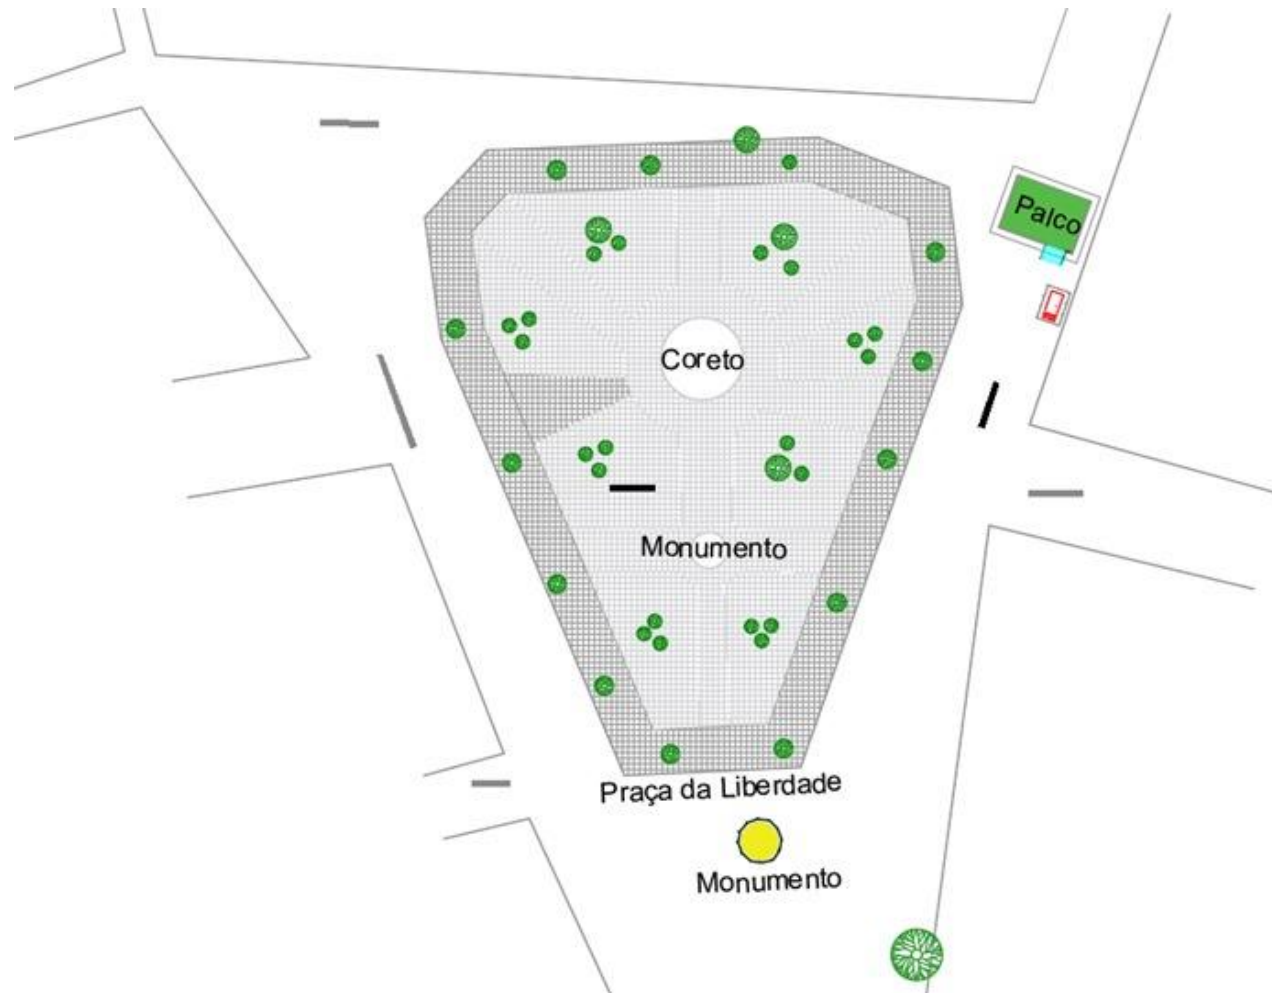

ANEXO I – B – PLANTAS, MAPAS E LAYOUT DOS ESPAÇOS DO EVENTO

Apresentamos abaixo as referências dos espaços projetados para receberem as estruturas provisórias, mobiliários e equipamentos que atenderão às demandas de atividades da programação do 25º Festival Internacional de Cinema e Vídeo Ambiental – FICA 2024 na cidade de Goiás entre 11 e 16 de junho de 2024. Todas imagens e layouts apresentados são ilustrativas e poderão sofrer ajustes conforme demandas técnicas indicadas pela Organização do Evento.

1) CINE TEATRO SÃO JOAQUIM

2) CENTRO DE MEMÓRIA E CULTURA DO PODER JUDICIÁRIO

3) PÁTIO DO PALÁCIO CONDE DOS ARCOS

4) PÁTIO DO SANTUÁRIO NOSSA SENHORA DO ROSÁRIO

5) FEIRAS GASTRONÔMICA E DE ARTESANATO - PRAÇA DO MERCADO MUNICIPAL (INDICADO COMO “PRAÇA DE ALIMENTAÇÃO”)

6) SALA DE IMPRENSA E CREDENCIAMENTO – PRAÇA DO CORETO

7) PALCO GRANDE PORTE – PRAÇA DE EVENTOS

8) PALCO MÉDIO PORTE – MERCADO MUNICIPAL (INDICADO COMO “PALCO” E “HOUSE MIX”)

9) PALCO PEQUENO PORTE – PRAÇA DO CORETO

10) ESPAÇO FICA COMPARTILHADO E TENDA MULTIÉTNICA – PRAÇA DO CHAFARIZ