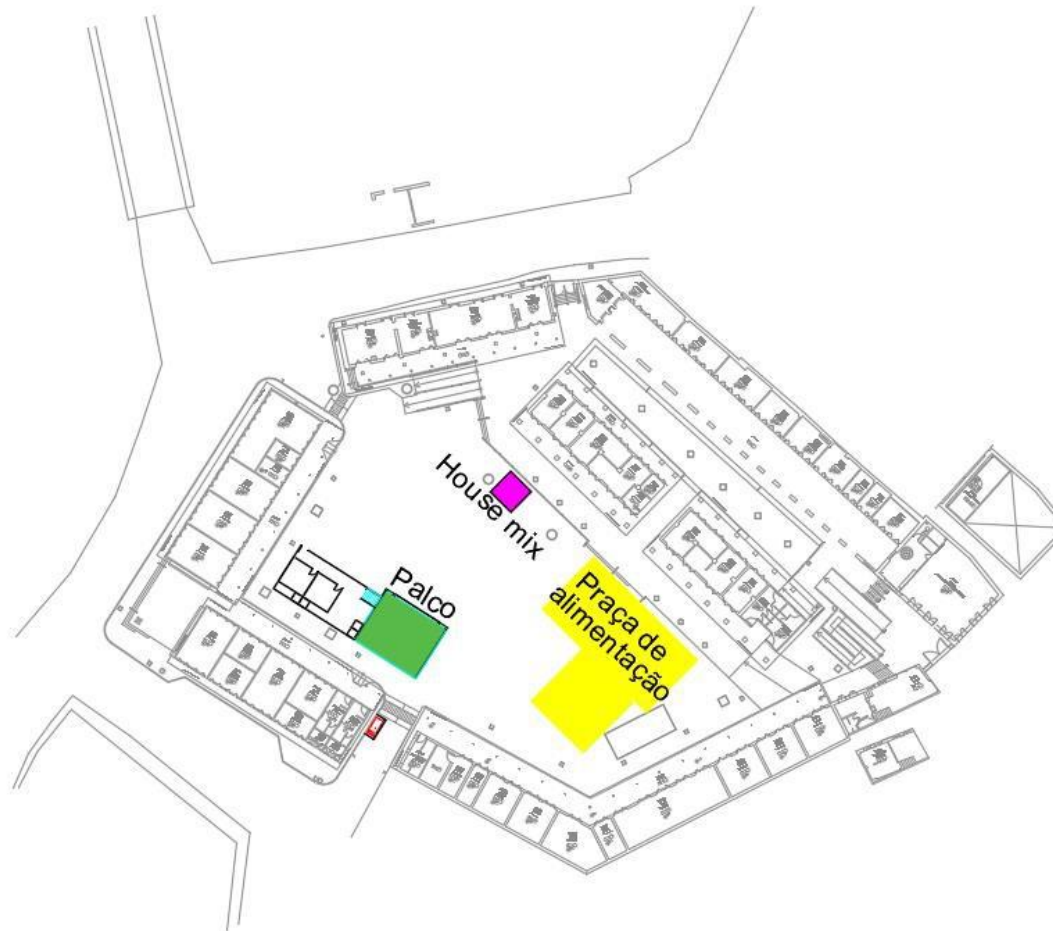

ANEXO I – B – PLANTAS, MAPAS E LAYOUT DOS ESPAÇOS DO EVENTO

Apresentamos abaixo as referências dos espaços projetados para receberem as estruturas provisórias, mobiliários e equipamentos que atenderão às demandas de atividades da programação do 25º Festival Internacional de Cinema e Vídeo Ambiental – FICA 2024 na cidade de Goiás entre 11 e 16 de junho de 2024. Todas imagens e layouts apresentados são ilustrativas e poderão sofrer ajustes conforme demandas técnicas indicadas pela Organização do Evento.

1) CINE TEATRO SÃO JOAQUIM

2) CENTRO DE MEMÓRIA E CULTURA DO PODER JUDICIÁRIO

3) PÁTIO DO PALÁCIO CONDE DOS ARCOS

4) PÁTIO DO SANTUÁRIO NOSSA SENHORA DO ROSÁRIO

5) FEIRAS GASTRONÔMICA E DE ARTESANATO - PRAÇA DO MERCADO MUNICIPAL (INDICADO COMO “PRAÇA DE ALIMENTAÇÃO”)

6) SALA DE IMPRENSA E CREDENCIAMENTO – PRAÇA DO CORETO

7) PALCO GRANDE PORTE – PRAÇA DE EVENTOS

8) PALCO MÉDIO PORTE – MERCADO MUNICIPAL (INDICADO COMO “PALCO” E “HOUSE MIX”)

9) PALCO PEQUENO PORTE – PRAÇA DO CORETO

10) ESPAÇO FICA COMPARTILHADO E TENDA MULTIÉTNICA – PRAÇA DO CHAFARIZ