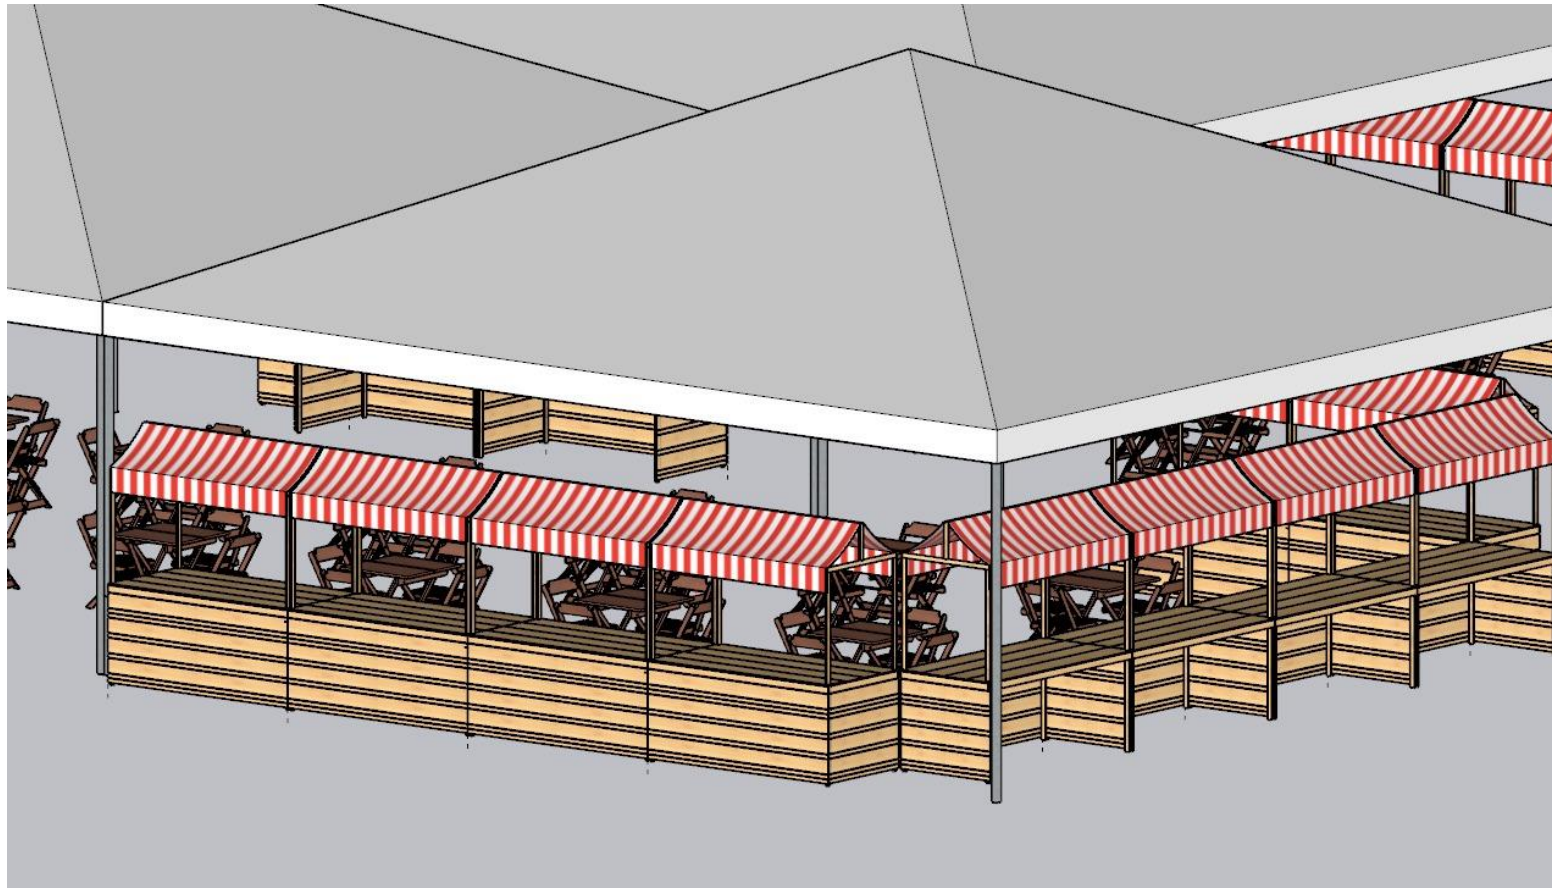

ANEXO I – B – PLANTAS, MAPAS E LAYOUT DOS ESPAÇOS DO EVENTO

Apresentamos abaixo as referências dos espaços projetados para receberem as estruturas provisórias, mobiliários e equipamentos que atenderão às demandas de atividades da programação do 25º Festival Internacional de Cinema e Vídeo Ambiental – FICA 2024 na cidade de Goiás entre 11 e 16 de junho de 2024. Todas imagens e layouts apresentados são ilustrativas e poderão sofrer ajustes conforme demandas técnicas indicadas pela Organização do Evento.

1) CINE TEATRO SÃO JOAQUIM

2) CENTRO DE MEMÓRIA E CULTURA DO PODER JUDICIÁRIO

3) PÁTIO DO PALÁCIO CONDE DOS ARCOS

4) PÁTIO DO SANTUÁRIO NOSSA SENHORA DO ROSÁRIO

5) FEIRAS GASTRONÔMICA E DE ARTESANATO - PRAÇA DO MERCADO MUNICIPAL (INDICADO COMO “PRAÇA DE ALIMENTAÇÃO”)

6) SALA DE IMPRENSA E CREDENCIAMENTO – PRAÇA DO CORETO

7) PALCO GRANDE PORTE – PRAÇA DE EVENTOS

8) PALCO MÉDIO PORTE – MERCADO MUNICIPAL (INDICADO COMO “PALCO” E “HOUSE MIX”)

9) PALCO PEQUENO PORTE – PRAÇA DO CORETO

10) ESPAÇO FICA COMPARTILHADO E TENDA MULTIÉTNICA – PRAÇA DO CHAFARIZ